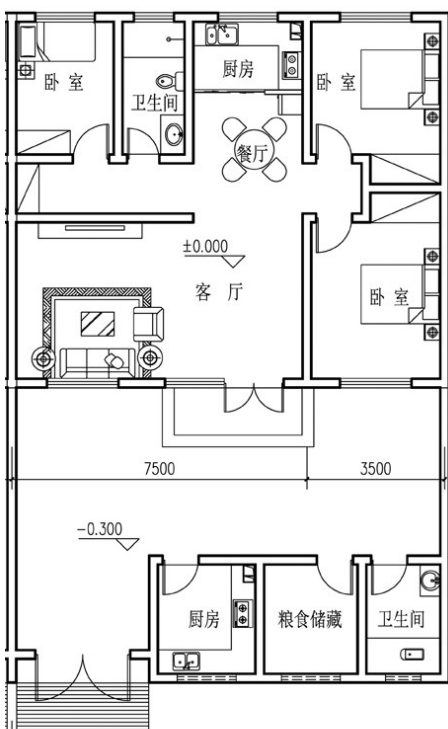

菏泽至东明公交 今起恢复运营

本报讯(牡丹晚报全媒体记者 淑娅) 5月16日,牡丹晚报全媒体记者从菏泽城际公交公司获悉,根据市民乘车出行需求并结合实际情况,自5月17日起,菏泽至东明(901)城际公交线路恢复运营。

自5月13日起,菏泽部分城际公交线路已恢复运营。其中,菏泽至曹县931路、菏泽至单县971路、菏泽至巨野921路、菏泽至郓城961路、菏泽至定陶991路、菏泽至东明901路运营时间为6:00—18:00;菏泽至成武982路运营时间更改为6:00—16:00。

菏泽城际公交公司相关负责人提醒乘客,严格执行疫情防控措施,配合测量体温,出示健康码、行程码,扫描车内场所码,出示七日内核酸检测阴性证明(纸质版或者手机健康码显示均可)。菏泽城际公交公司将根据疫情变化及客流情况,科学合理调整班次并及时公布。

周日下午来这里 体验戏曲魅力

本报讯(牡丹晚报全媒体记者 文杰) 本月初,菏泽市地方戏曲传承展示中心组织开展“感悟非遗魅力·共享戏曲文化”——菏泽市青少年戏曲培训展示活动。

据悉,这项活动每周日下午在市地方戏曲展示中心举行,旨在弘扬优秀传统文化,传承地方戏曲艺术,丰富和培养青少年的课余生活和兴趣爱好。活动由市级院团骨干演员担任授课老师,以戏曲基础知识、戏曲演唱、戏曲表演为基础课程;戏曲基本功学习、戏曲化妆、服装欣赏、体验等为辅助课程。学生们在这里不仅可以放松身心,学到自己喜欢的戏曲艺术、戏曲知识,还有机会现场与我市的戏曲名家互动。

社会工作者考试 免费辅导开课

本报讯(牡丹晚报全媒体记者 艳粉) 今年社会工作者职业水平考试将于6月18日、19日举行,市民政局日前委托社会组织服务中心举办考前免费辅导班,辅导对象为全市已报名参加考试且审核通过、完成缴费的考生。

据悉,这次培训旨在帮助广大考生掌握考试内容和应试技巧,提高考试通过率,进一步壮大我市社工专业人才队伍。培训内容依据考试教材讲授,初级包括《社会工作综合能力(初级)》和《社会工作实务(初级)》两门,中级包括《社会工作综合能力(中级)》和《社会工作实务(中级)》和《社会工作法规与政策》三门。

本次培训采取线上辅导的方式进行,不向学员收取任何费用。

菏泽中小学幼儿园暑假时间公布 义务教育阶段学校7月7日放假,普通高中7月14日放假

本报讯(牡丹晚报全媒体记者 姜培军) 5月16日,菏泽市教育局发布通知,公布全市普通中小学和幼儿园暑假假期安排,

义务教育阶段学校暑假时间为7月7日至8月31日,9月1日开学。根据《菏泽市教育局关于2022年中小学假期安排有关工

作的通知》(菏教基函[2021]26号)要求,今年我市义务教育阶段学校和幼儿园暑假时间为7月7日至8月31日,9月1日开

学。普通高中学校暑假时间为7月14日至8月31日,9月1日开学。寄宿制学校可提前1天安排学生报到。

160个家庭荣膺2022年菏泽“最美家庭”

本报讯(牡丹晚报全媒体记者 艳粉) 记者昨日从市妇联获悉,160个家庭获得2022年菏泽市“最美家庭”称号。

关于“注重家庭、注重家教、注重家风”的重要讲话精神,着力培育新时代家风文化,市委宣传部、市妇联在全市开展了寻找2022年菏泽市“最美家庭”活

动。活动开展以来,各级宣传部门、妇联组织、社会各界纷纷响应,积极寻找或推荐,涌现出一批爱岗敬业、儿童友好、孝老爱亲、绿色环保、移风易俗、热心公益、

乡村振兴等类型的家庭典型。为表扬先进、宣传典型,市委宣传部、市妇联决定命名李彬、朱立鑫家庭等160户家庭为2022年菏泽市“最美家庭”。