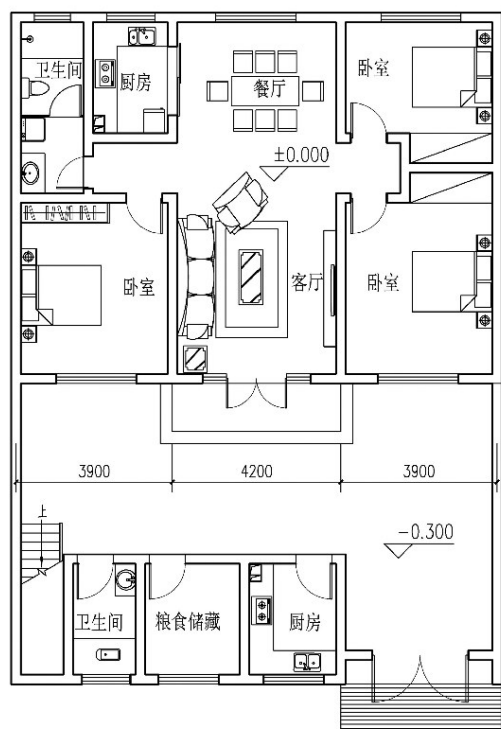

菏泽至东明公交 今起恢复运营

本报讯(牡丹晚报全媒体记者 淑娅) 5月16日,牡丹晚报全媒体记者从菏泽城际公交公司获悉,根据市民乘车出行需求并结合实际情况,自5月17日起,菏泽至东明(901)城际公交线路恢复运营。

自5月13日起,菏泽部分城际公交线路已恢复运营。其中,菏泽至曹县931路、菏泽至单县971路、菏泽至巨野921路、菏泽至郓城961路、菏泽至定陶991路、菏泽至东明901路运营时间为6:00—18:00;菏泽至成武982路运营时间更改为6:00—16:00。

菏泽城际公交公司相关负责人提醒乘客,严格执行疫情防控措施,配合测量体温,出示健康码、行程码,扫描车内场所码,出示七日内核酸检测阴性证明(纸质版或者手机健康码显示均可)。菏泽城际公交公司将根据疫情变化及客流情况,科学合理调整班次并及时公布。

周日下午来这里 体验戏曲魅力

本报讯(牡丹晚报全媒体记者 文杰) 本月初,菏泽市地方戏曲传承展示中心组织开展“感悟非遗魅力·共享戏曲文化”——菏泽市青少年戏曲培训展示活动。

据悉,这项活动每周日下午在市地方戏曲展示中心举行,旨在弘扬优秀传统文化,传承地方戏曲艺术,丰富和培养青少年的课余生活和兴趣爱好。活动由市级院团骨干演员担任授课老师,以戏曲基础知识、戏曲演唱、戏曲表演为基础课程;戏曲基本功学习、戏曲化妆、服装欣赏、体验等为辅助课程。学生们在这里不仅可以放松身心,学到自己喜欢的戏曲艺术、戏曲知识,还有机会现场与我市的戏曲名家互动。

社会工作者考试 免费辅导开课

本报讯(牡丹晚报全媒体记者 艳粉) 今年社会工作者职业水平考试将于6月18日、19日举行,市民政局日前委托社会组织服务中心举办考前免费辅导班,辅导对象为全市已报名参加考试且审核通过、完成缴费的考生。

据悉,这次培训旨在帮助广大考生掌握考试内容和应试技巧,提高考试通过率,进一步壮大我市社工专业人才队伍。培训内容依据考试教材讲授,初级包括《社会工作综合能力(初级)》和《社会工作实务(初级)》两门,中级包括《社会工作综合能力(中级)》和《社会工作实务(中级)》和《社会工作法规与政策》三门。

本次培训采取线上辅导的方式进行,不向学员收取任何费用。

菏泽中小学幼儿园暑假时间公布 义务教育阶段学校7月7日放假,普通高中7月14日放假

本报讯(牡丹晚报全媒体记者 姜培军) 5月16日,菏泽市教育局发布通知,公布全市普通中小学和幼儿园暑假假期安排,

义务教育阶段学校暑假时间为7月7日至8月31日,9月1日开学。根据《菏泽市教育局关于2022年中小学假期安排有关工

作的通知》(菏教基函[2021]26号)要求,今年我市义务教育阶段学校和幼儿园暑假时间为7月7日至8月31日,9月1日开

学。普通高中学校暑假时间为7月14日至8月31日,9月1日开学。寄宿制学校可提前1天安排学生报到。

160个家庭荣膺2022年菏泽“最美家庭”

本报讯(牡丹晚报全媒体记者 艳粉) 记者昨日从市妇联获悉,160个家庭获得2022年菏泽市“最美家庭”称号。

关于“注重家庭、注重家教、注重家风”的重要讲话精神,着力培育新时代家风文化,市委宣传部、市妇联在全市开展了寻找2022年菏泽市“最美家庭”活

动。活动开展以来,各级宣传部门、妇联组织、社会各界纷纷响应,积极寻找或推荐,涌现出一批爱岗敬业、儿童友好、孝老爱亲、绿色环保、移风易俗、热心公益、

乡村振兴等类型的家庭典型。为表扬先进、宣传典型,市委宣传部、市妇联决定命名李彬、朱立鑫家庭等160户家庭为2022年菏泽市“最美家庭”。